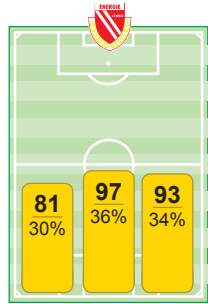

Werder Bremen 3:0 (0:0) FC Energie Cottbus

SPELSTÄRKE
Bewertung diverser spieltaktischer Aktionen (zB. Pässe, Klärende Aktionen, Ecken, Torschüsse/Tore und Freistöße).

- 1. Baumann/Özil - 2. Rosenberg/Sanogo - 3. Diego/Vranjes
 - 1. Iliev/Rangelov - 2. Angelov/Vasiljevic - 3. Jelic/Jula
- Tor Eigentor Karten
 Auswechslung Elfmeter

Spielschwerpunkt (gespielte Pässe)

Links Mitte Rechts

Links Mitte Rechts

Torschussanalyse

Gewonnene Zweikämpfe am Ball

Spieltaktik

Bewertung diverser spieltaktischer Aktionen und nach Zonen in 15-Minuten-Abständen (zB. Pässe, Finten, Ecken, Torschüsse/Tore und Freistöße).