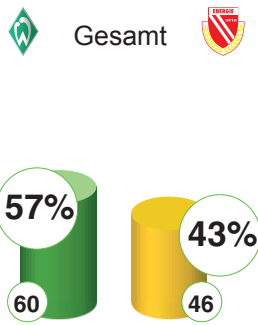

Werder Bremen 3:0 (0:0) FC Energie Cottbus

SPELSTÄRKE
Bewertung diverser spieltaktischer Aktionen (zB. Pässe, Klärende Aktionen, Ecken, Torschüsse/Tore und Freistöße).

- 1. Baumann/Özil - 2. Rosenberg/Sanogo - 3. Diego/Vranjes
 - 1. Iliev/Rangelov - 2. Angelov/Vasiljevic - 3. Jelic/Jula
- Tor Eigentor Karten
 Auswechslung Elfmeter

Spielschwerpunkt (gespielte Pässe)

Links Mitte Rechts

Links Mitte Rechts

Torschussanalyse

Gewonnene Zweikämpfe am Ball

Spieltaktik

Bewertung diverser spieltaktischer Aktionen und nach Zonen in 15-Minuten-Abständen (zB. Pässe, Finten, Ecken, Torschüsse/Tore und Freistöße).

Ballaktionen

Pässe	498	215	
Lange Bälle	52	40	
gew. Kopfbälle	7	7	
Fehlpässe	59	77	
Abseits	1	2	
Bälle herausgeschlagen	11	21	

Spielervergleich

	Diego	Ervin Skela
92		51
59		32
3		2
1		1