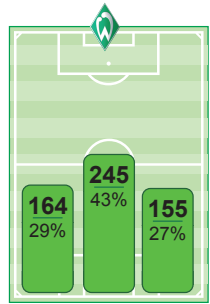

Werder Bremen 3:0 (0:0) FC Energie Cottbus

SPELSTÄRKE
Bewertung diverser spieltaktischer Aktionen (zB. Pässe, Klärende Aktionen, Ecken, Torschüsse/Tore und Freistöße).

- 1. Baumann/Özil - 2. Rosenberg/Sanogo - 3. Diego/Vranjes
 - 1. Iliev/Rangelov - 2. Angelov/Vasiljevic - 3. Jelic/Jula
- Tor Eigentor Karten
 Auswechslung Elfmeter

Spielschwerpunkt (gespielte Pässe)

Links Mitte Rechts

Links Mitte Rechts

Torschussanalyse

Gewonnene Zweikämpfe am Ball

Spieltaktik

Bewertung diverser spieltaktischer Aktionen und nach Zonen in 15-Minuten-Abständen (zB. Pässe, Finten, Ecken, Torschüsse/Tore und Freistöße).