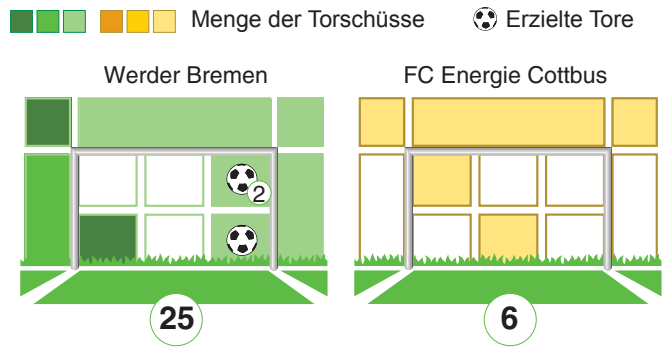

Werder Bremen 3:0 (0:0) FC Energie Cottbus

SPELSTÄRKE
Bewertung diverser spieltaktischer Aktionen (zB. Pässe, Klärende Aktionen, Ecken, Torschüsse/Tore und Freistöße).

- 1. Baumann/Özil - 2. Rosenberg/Sanogo - 3. Diego/Vranjes
 - 1. Iliev/Rangelov - 2. Angelov/Vasiljevic - 3. Jelic/Jula
- Tor Eigentor Karten
 Auswechslung Elfmeter

Spielschwerpunkt (gespielte Pässe)

Links Mitte Rechts

Links Mitte Rechts

Torschussanalyse

Gewonnene Zweikämpfe am Ball

Spieltaktik

Bewertung diverser spieltaktischer Aktionen und nach Zonen in 15-Minuten-Abständen (zB. Pässe, Finten, Ecken, Torschüsse/Tore und Freistöße).

Ballaktionen

Pässe	498	215	
Lange Bälle	52	40	
gew. Kopfbälle	7	7	
Fehlpässe	59	77	
Abseits	1	2	
Bälle herausgeschlagen	11	21	

Spielervergleich

	Diego	Ervin Skela
92		51
59		32
3		2
1		1