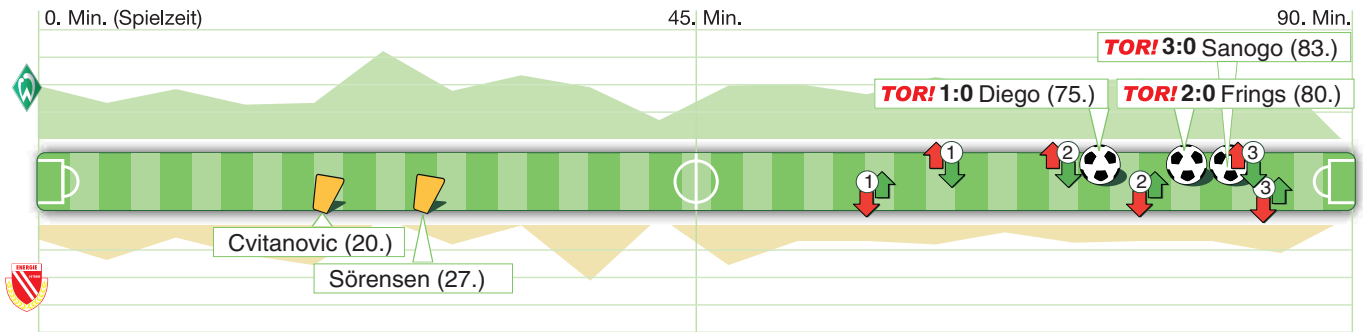

Werder Bremen 3:0 (0:0) FC Energie Cottbus

SPELSTÄRKE
Bewertung diverser spieltaktischer Aktionen (zB. Pässe, Klärende Aktionen, Ecken, Torschüsse/Tore und Freistöße).

- 1. Baumann/Özil - 2. Rosenberg/Sanogo - 3. Diego/Vranjes
 - 1. Iliev/Rangelov - 2. Angelov/Vasiljevic - 3. Jelic/Jula
- Tor Eigentor Karten
 Auswechslung Elfmeter

Spielschwerpunkt (gespielte Pässe)

Links Mitte Rechts

Links Mitte Rechts

Torschussanalyse

Gewonnene Zweikämpfe am Ball

Spieltaktik

Bewertung diverser spieltaktischer Aktionen und nach Zonen in 15-Minuten-Abständen (zB. Pässe, Finten, Ecken, Torschüsse/Tore und Freistöße).

Ballaktionen

Pässe	498	215	
Lange Bälle	52	40	
gew. Kopfbälle	7	7	
Fehlpässe	59	77	
Abseits	1	2	
Bälle herausgeschlagen	11	21	

Spielervergleich

	Diego	Ervin Skela
92		51
59		32
3		2
1		1